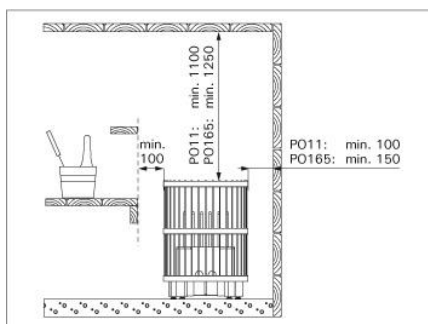

Model	PO11	PO165
Příkon kW	11	16.5
Objem sauny min. m ³	9	16
Objem sauny max. m ³	20	35
Světlá výška sauny min. cm	190	210
Objem kamenů max. kg	120	220
Průměr topidla mm	530	600
Výška topidla mm	740	830
Hmotnost bez kamenů kg	30	33
Přívod elektro 3 fáze	400V 3N	400V 3N
Jištění A	3 x 16	3 x 25
Ovládací jednotky	Griffin, C150, C260	Griffin, C150, C260
Přívodní kabel k řídicí jednotce mm ²	5 x 2.5	5 x 6
Přívodní kabel ke kamnům mm ²	5 x 2.5	5 x 2.5
Přívodní kabel k senzoru mm ²	4 x 0.25	4 x 0.25
Přívodní kabel k propojovací skříňce mm ²	5 x 2.5	5 x 6
Bezpečnostní vzdálenost ke stěně mm	100	150
Bezpečnostní vzdálenost k lavici mm	100	100
Bezpečnostní vzdálenost ke stropu mm	1100	1250

Location options for the sensor

	A min.-max.	B min.-max.	C
PO11	100-150	100-200	100
PO165	200-300	150-300	100