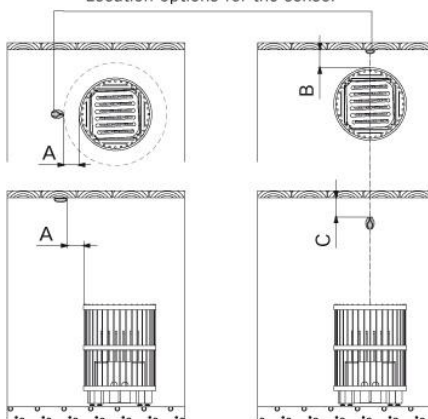

Model	PO11	PO165
Příkon kW	11	16.5
Objem sauny min. m ³	9	16
Objem sauny max. m ³	20	35
Světlá výška sauny min. cm	190	210
Objem kamenů max. kg	120	220
Průměr topidla mm	530	600
Výška topidla mm	740	830
Hmotnost bez kamenů kg	30	33
Přívod elektro 3 fáze	400V 3N	400V 3N
Jištění A	3 x 16	3 x 25
Ovládací jednotky	Griffin, C150, C260	Griffin, C150, C260
Přívodní kabel k řídicí jednotce mm ²	5 x 2.5	5 x 6
Přívodní kabel ke kamnům mm ²	5 x 2.5	5 x 2.5
Přívodní kabel k senzoru mm ²	4 x 0.25	4 x 0.25
Přívodní kabel k propojovací skříňce mm ²	5 x 2.5	5 x 6
Bezpečnostní vzdálenost ke stěně mm	100	150
Bezpečnostní vzdálenost k lavici mm	100	100
Bezpečnostní vzdálenost ke stropu mm	1100	1250

Location options for the sensor

	A min.-max.	B min.-max.	C
PO11	100-150	100-200	100
PO165	200-300	150-300	100