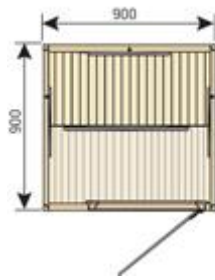

Harvia Radiant

SGC0909BR

SGC1210BR

Topná tělesa	4	5
Místa k sezení	1	2
Šířka mm	900	1200
Hloubka mm	900	1050
Výška mm	1910	1910
Váha kg	82	117
Výkon	1340 W	1820 W
Jištění	10A, uzemněno	10A, uzemněno