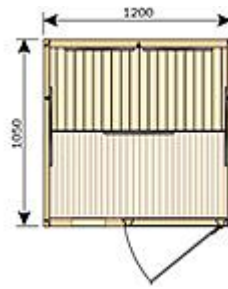

Harvia Radiant

SGC0909BR

SGC1210BR

Topná tělesa	4	5
Místa k sezení	1	2
Šířka mm	900	1200
Hloubka mm	900	1050
Výška mm	1910	1910
Váha kg	82	117
Výkon	1340 W	1820 W
Jištění	10A, uzemněno	10A, uzemněno