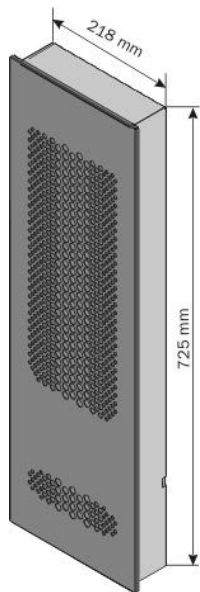

Harvia infrazářič	Infrazářič Comfort and Basic	Infrazářič Carbon
Výkon	Comfort 435 W a Basic 400 W (bez světla)	380 W, 230 V 1N~
Rozsah vlnové délky	ca. 4000-4500 mm	4000-17000
Šířka mm	218	400
Hloubka mm	60	4
Výška mm	725	1000