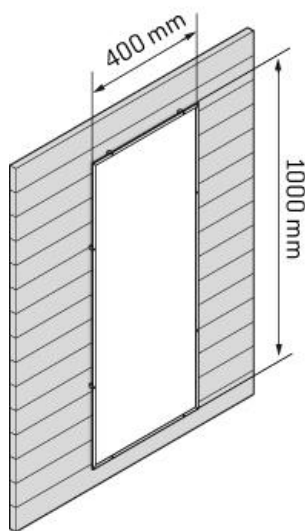

Infrazářič Carbon