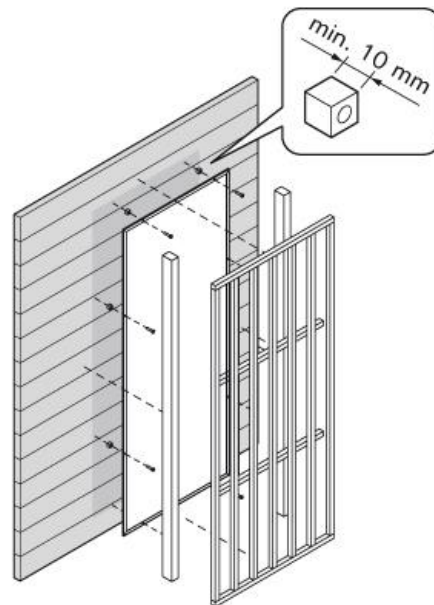

Harvia infrazářič	Infrazářič Comfort and Basic	Infrazářič Carbon
Výkon	Comfort 435 W a Basic 400 W (bez světla)	380 W, 230 V 1N~
Rozsah vlnové délky	ca. 4000-4500 mm	4000-17000
Šířka mm	218	400
Hloubka mm	60	4
Výška mm	725	1000

Infrazářič Comfort and Basic

Infrazářič Carbon

Příklad