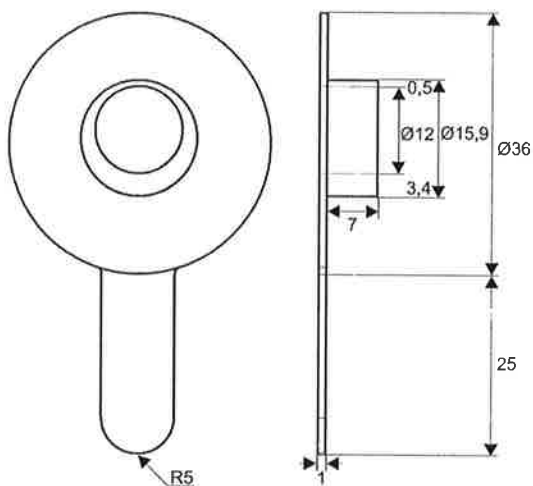

716 KS/KV / VELHA

Material: Nylon RAL 9006 or 1036

Material: Nylon RAL 9006 or 1036

Tolerans ISO 2768-1/m

0- 3mm $^{+0,1}_{-0,1}$

3- 6mm $^{+0,1}_{-0,1}$

6- 30mm $^{+0,2}_{-0,2}$

30-120mm $^{+0,3}_{-0,3}$

120-315mm $^{+0,5}_{-0,5}$

jyrki.lappalainen@multihela.fi