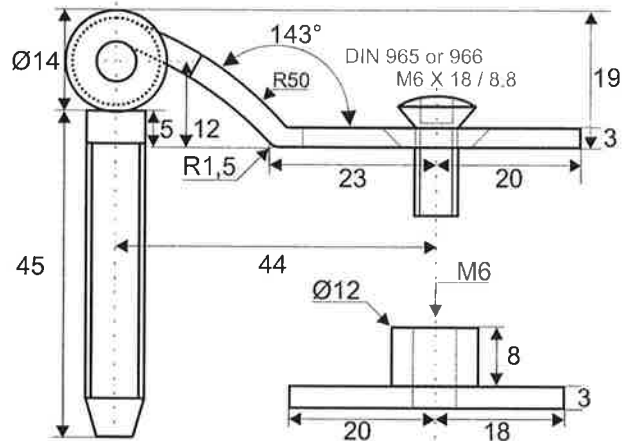

716 KS/KV / VELHA

Material: Nylon RAL 9006 or 1036

Material: Nylon RAL 9006 or 1036

Tolerans ISO 2768-1/m

0- 3mm $^{+0,1}_{-0,1}$

3- 6mm $^{+0,1}_{-0,1}$

6- 30mm $^{+0,2}_{-0,2}$

30-120mm $^{+0,3}_{-0,3}$

120-315mm $^{+0,5}_{-0,5}$

jyrki.lappalainen@multihela.fi