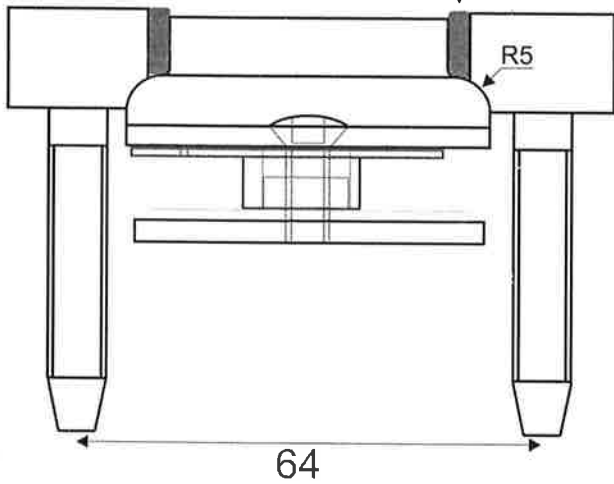

716 KS/KV / VELHA

Material: Nylon RAL 9006 or 1036

Material: Nylon RAL 9006 or 1036

Tolerans ISO 2768-1/m

0- 3mm $^{+0,1}_{-0,1}$

3- 6mm $^{+0,1}_{-0,1}$

6- 30mm $^{+0,2}_{-0,2}$

30-120mm $^{+0,3}_{-0,3}$

120-315mm $^{+0,5}_{-0,5}$

jyrki.lappalainen@multihela.fi