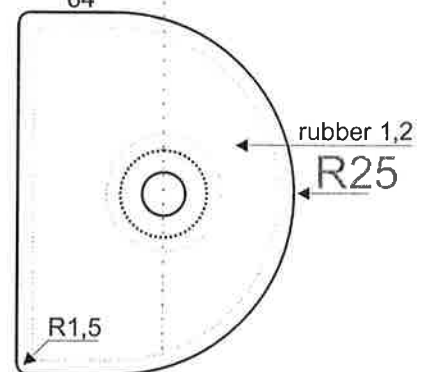

716 KS/KV / VELHA

Material: Nylon RAL 9006 or 1036

Material: Nylon RAL 9006 or 1036

Tolerans ISO 2768-1/m

0- 3mm $^{+0,1}_{-0,1}$

3- 6mm $^{+0,1}_{-0,1}$

6- 30mm $^{+0,2}_{-0,2}$

30-120mm $^{+0,3}_{-0,3}$

120-315mm $^{+0,5}_{-0,5}$

jyrki.lappalainen@multihela.fi