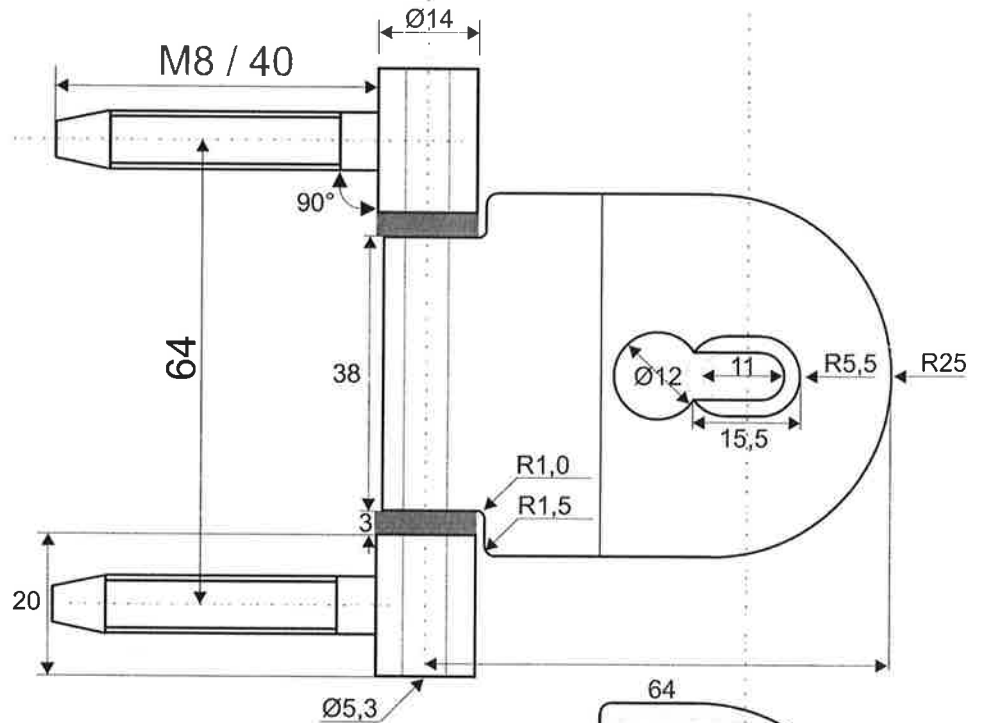

716 KS/KV / VELHA

Material: Nylon RAL 9006 or 1036

Material: Nylon RAL 9006 or 1036

Tolerans ISO 2768-1/m

0- 3mm $^{+0,1}_{-0,1}$

3- 6mm $^{+0,1}_{-0,1}$

6- 30mm $^{+0,2}_{-0,2}$

30-120mm $^{+0,3}_{-0,3}$

120-315mm $^{+0,5}_{-0,5}$

jyrki.lappalainen@multihela.fi