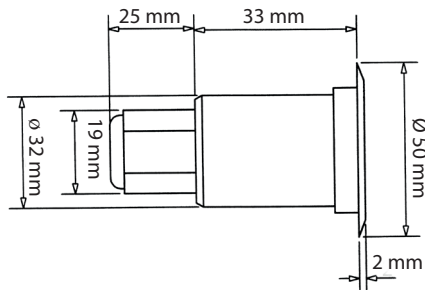

S-Paver LED

Product No.	Model
1553034	S-Paver LED 3200
1553037	S-Paver LED3300

S-Paver 3200