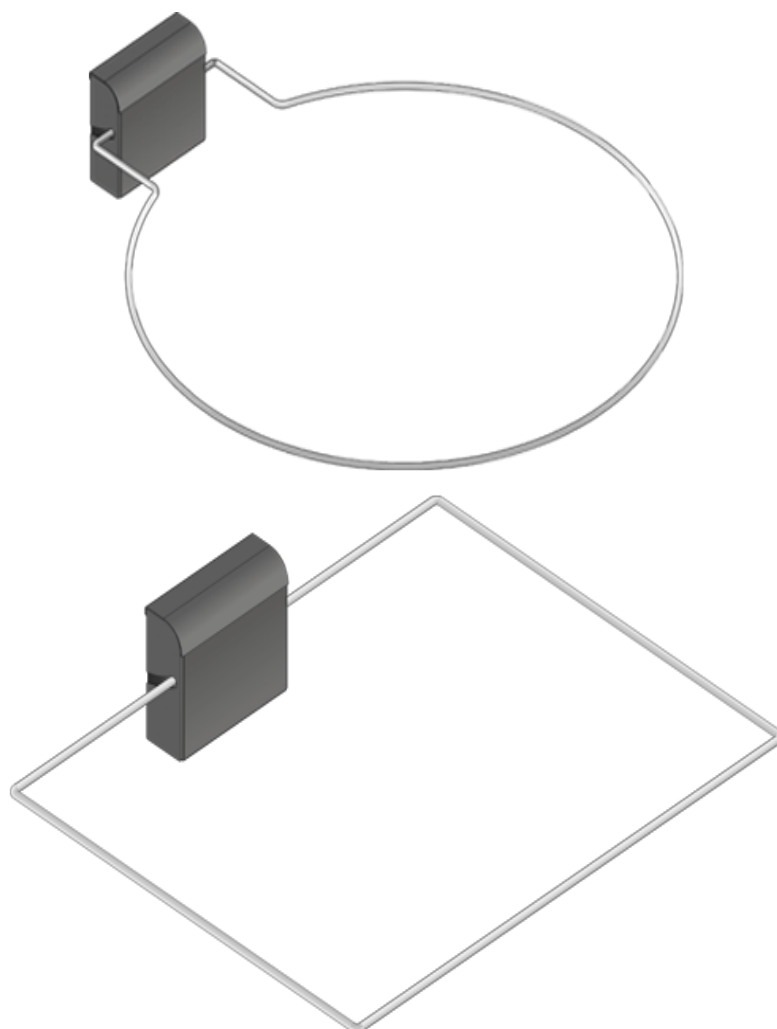

Bezpečnostní dotykový spínač ke kamnům

SFE-220400

SFE-350400

SFE-500500

SFE-D350

SFE-D450

SFE-D530

Saunová kamna	Výkon (kW)	SFE-220400	SFE-350400	SFE-500500	SFE-D350	SFE-D450	SFE-D530
SENTIOTEC		220x400 mm	350x400 mm	500x500 mm	Ø 350 mm	Ø 450 mm	Ø 530 mm
Concept R Mini	3,5 - 7,5	x					
Concept R Mini Combi	3,5 - 7,5	x					
Home fin	4,5 - 9		x				
Concept R	9 - 10,5			x			
Concept R	12 - 15			x			
Qube	9 - 10,5			x			
Qube	12 - 15			x			
Qube Professional	18 - 24			x			
HARVIA		220x400 mm	350x400 mm	500x500 mm	Ø350 mm	Ø 450 mm	Ø 530 mm
Sound	9	x					
KIP	6 - 9	x					
Vega	4,5 - 9	x					
Topclass	4,5 - 8	x					
Topclass Combi	5 - 8		x				
Figaro	7 - 9	x					
Club	11 - 15			x			
Club Combi	11 - 15			x			
Elegance	10,5 - 18			x			
Senator	9 - 10,5			x			
Senator Combi	7 - 9			x			
Profi	20 - 33			x (2 ks)			
Virta	7 - 9		x				
Virta Combi	7 - 9		x				
Virta	11		x				
Virta Combi	11			x			
Virta Pro	13,5 - 16		x (2 ks)				
Virta Pro	22			x			
Virta Pro Combi	13,5 - 16			x			
Virta Pro Combi	22			x			
Modulo	13,5 - 18			x			
Modulo Combi	13,5 - 18			x			
Modulo Alto	16,5 - 20			x			
Cilindro	7 - 11				x		
Cilindro Pro	10 - 13,5				x		
Cilindro Pro	16,5 - 20					x	
Legend	11 - 16,5						x