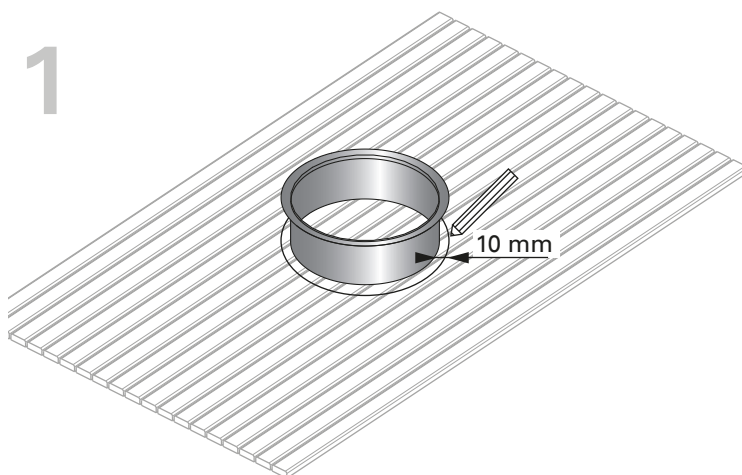

## HPC2L

Valaistu upotuskaulus  
Infällningsram med LED-belysning  
Embedding flange with LED lights  
Einbaurahmen mit LED-Leuchten  
Монтажный фланец со светодиодной подсветкой  
Uputuskrae LED valgustusega

**HUOM!** Lauteet voivat alittaa kiukaan asennusohjeessa mainitut suojaetäisyydet, kun käytetään Harvia HPC2L-upotuskaulusta. Lue myös kiukaan asennusohje. **OBS!** Skyddavstånden till bastulavar kan understiga angivna mått när man använder Harvia HPC2L-infällningsram. Läs även aggregatets monteringsanvisning. **NOTE!** The benches' distance from the heater can be less than specified in the heater's installation instructions when Harvia HPC2L embedding flange is used. See also heater's instructions for installation. **ACHTUNG!** Bei der Verwendung von HPC2L-Einbaurahmen können die Sicherheitsabstände zu Liegen kleiner sein als in der Montageanleitung des Ofens empfohlen. Lesen Sie bitte auch die Installationsanweisungen des Ofens. **ВНИМАНИЕ!** При использовании установочного фланца Harvia HPC2L расстояние от полка до каменки может быть менее указанного в инструкции по установке. Смотрите также инструкцию по установке каменки. **TÄHELEPANU!** Kasutades paigalduskraed HPC2L, võib lava kaugus olla kerisest väikesem kui märgitud kerise paigaldusjuhendis. Vaata ka kerise paigaldusjuhendit.