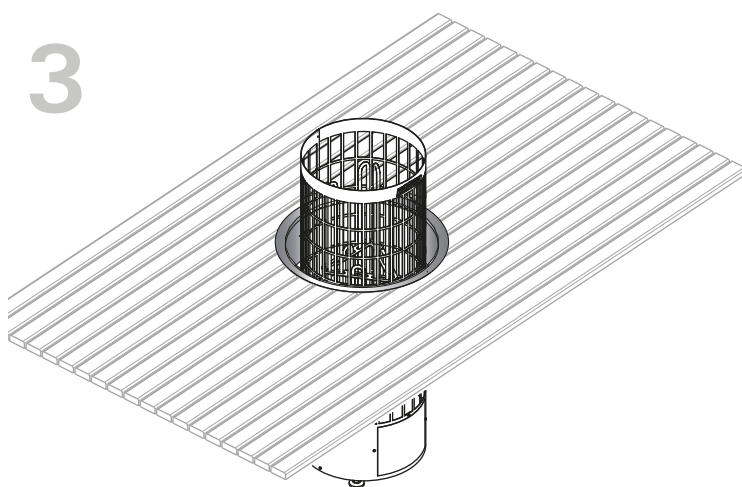

## HPC2L

Valaistu upotuskaulus  
Infällningsram med LED-belysning  
Embedding flange with LED lights  
Einbaurahmen mit LED-Leuchten  
Монтажный фланец со светодиодной подсветкой  
Uputuskrae LED valgustusega

3000-3200 K  
Lämmin valkoinen /  
Warm white

Harvia Cilindro	PC70/E/H/HE/F PC90/E/H/HE/F	x
	PC70EE/HEE PC90/EE/HEE	x
	PC110E/EE	x
	PC110HE/HEE	-
	PC100E/135E	x
Harvia Kivi	PI70/E, PI90/E	x
Harvia Globe	GL70/E, GL110/E	x

**HUOM!** Lauteet voivat alittaa kiukaan asennusohjeessa mainitut suojaetäisyydet, kun käytetään Harvia HPC2L-upotuskaulusta. Lue myös kiukaan asennusohje. **OBS!** Skyddavstånden till bastulavar kan understiga angivna mått när man använder Harvia HPC2L-infällningsram. Läs även aggregatets monteringsanvisning. **NOTE!** The benches' distance from the heater can be less than specified in the heater's installation instructions when Harvia HPC2L embedding flange is used. See also heater's instructions for installation. **ACHTUNG!** Bei der Verwendung von HPC2L-Einbaurahmen können die Sicherheitsabstände zu Liegen kleiner sein als in der Montageanleitung des Ofens empfohlen. Lesen Sie bitte auch die Installationsanweisungen des Ofens. **ВНИМАНИЕ!** При использовании установочного фланца Harvia HPC2L расстояние от полка до каменки может быть менее указанного в инструкции по установке. Смотрите также инструкцию по установке каменки. **TÄHELEPANU!** Kasutades paigalduskraed HPC2L, võib lava kaugus olla kerisest väikesem kui märgitud kerise paigaldusjuhendis. Vaata ka kerise paigaldusjuhendit.