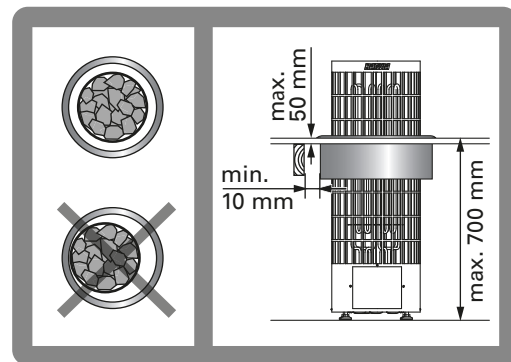

## HPC2L

Valaistu upotuskaulus  
Infällningsram med LED-belysning  
Embedding flange with LED lights  
Einbaurahmen mit LED-Leuchten  
Монтажный фланец со светодиодной подсветкой  
Uputuskrae LED valgustusega

**HUOM!** Lauteet voivat alittaa kiukaan asennusohjeessa mainitut suojaetäisyydet, kun käytetään Harvia HPC2L-upotuskaulusta. Lue myös kiukaan asennusohje. **OBS!** Skyddavstånden till bastulavar kan understiga angivna mått när man använder Harvia HPC2L-infällningsram. Läs även aggregatets monteringsanvisning. **NOTE!** The benches' distance from the heater can be less than specified in the heater's installation instructions when Harvia HPC2L embedding flange is used. See also heater's instructions for installation. **ACHTUNG!** Bei der Verwendung von HPC2L-Einbaurahmen können die Sicherheitsabstände zu Liegen kleiner sein als in der Montageanleitung des Ofens empfohlen. Lesen Sie bitte auch die Installationsanweisungen des Ofens. **ВНИМАНИЕ!** При использовании установочного фланца Harvia HPC2L расстояние от полка до каменки может быть менее указанного в инструкции по установке. Смотрите также инструкцию по установке каменки. **TÄHELEPANU!** Kasutades paigalduskraed HPC2L, võib lava kaugus olla kerisest väikesem kui märgitud kerise paigaldusjuhendis. Vaata ka kerise paigaldusjuhendit.