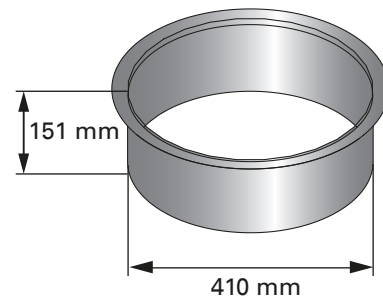

## HPC2L

Valaistu upotuskaulus  
Infällningsram med LED-belysning  
Embedding flange with LED lights  
Einbaurahmen mit LED-Leuchten  
Монтажный фланец со светодиодной подсветкой  
Uputuskrae LED valgustusega

**HUOM!** Lauteet voivat alittaa kiukaan asennusohjeessa mainitut suojaetäisyydet, kun käytetään Harvia HPC2L-upotuskaulusta. Lue myös kiukaan asennusohje. **OBS!** Skyddavstånden till bastulavar kan understiga angivna mått när man använder Harvia HPC2L-infällningsram. Läs även aggregatets monteringsanvisning. **NOTE!** The benches' distance from the heater can be less than specified in the heater's installation instructions when Harvia HPC2L embedding flange is used. See also heater's instructions for installation. **ACHTUNG!** Bei der Verwendung von HPC2L-Einbaurahmen können die Sicherheitsabstände zu Liegen kleiner sein als in der Montageanleitung des Ofens empfohlen. Lesen Sie bitte auch die Installationsanweisungen des Ofens. **ВНИМАНИЕ!** При использовании установочного фланца Harvia HPC2L расстояние от полка до каменки может быть менее указанного в инструкции по установке. Смотрите также инструкцию по установке каменки. **TÄHELEPANU!** Kasutades paigalduskraed HPC2L, võib lava kaugus olla kerisest väikesem kui märgitud kerise paigaldusjuhendis. Vaata ka kerise paigaldusjuhendit.