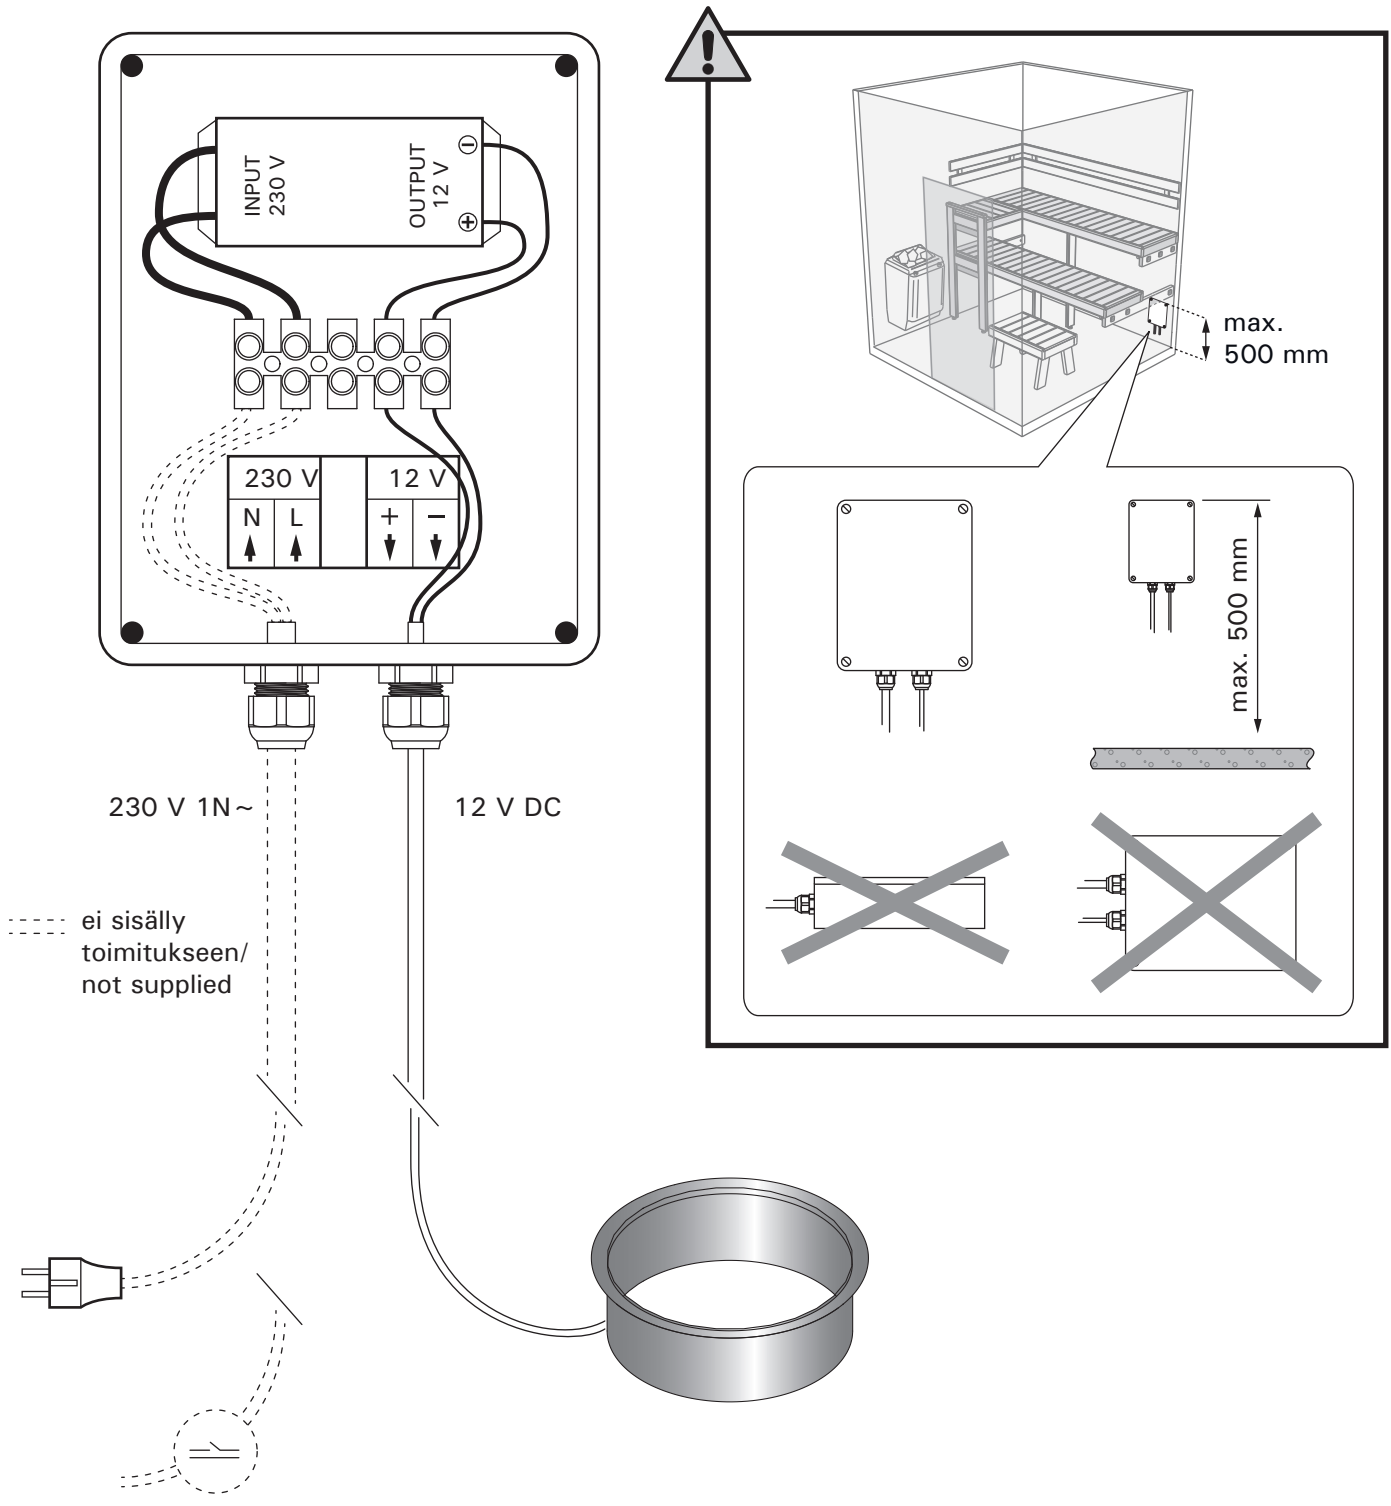

## HPC2L

Valaistu upotuskaulus  
Infällningsram med LED-belysning  
Embedding flange with LED lights  
Einbaurahmen mit LED-Leuchten  
Монтажный фланец со светодиодной подсветкой  
Uputuskrae LED valgustusega

3000-3200 K  
Lämmin valkoinen /  
Warm white

Harvia Cilindro	PC70/E/H/HE/F PC90/E/H/HE/F	x
	PC70EE/HEE PC90/EE/HEE	x
	PC110E/EE	x
	PC110HE/HEE	-
	PC100E/135E	x
Harvia Kivi	PI70/E, PI90/E	x
Harvia Globe	GL70/E, GL110/E	x

**HUOM!** Lauteet voivat alittaa kiukaan asennusohjeessa mainitut suojaetäisyydet, kun käytetään Harvia HPC2L-upotuskaulusta. Lue myös kiukaan asennusohje. **OBS!** Skyddavstånden till bastulavar kan understiga angivna mått när man använder Harvia HPC2L-infällningsram. Läs även aggregatets monteringsanvisning. **NOTE!** The benches' distance from the heater can be less than specified in the heater's installation instructions when Harvia HPC2L embedding flange is used. See also heater's instructions for installation. **ACHTUNG!** Bei der Verwendung von HPC2L-Einbaurahmen können die Sicherheitsabstände zu Liegen kleiner sein als in der Montageanleitung des Ofens empfohlen. Lesen Sie bitte auch die Installationsanweisungen des Ofens. **ВНИМАНИЕ!** При использовании установочного фланца Harvia HPC2L расстояние от полка до каменки может быть менее указанного в инструкции по установке. Смотрите также инструкцию по установке каменки. **TÄHELEPANU!** Kasutades paigalduskraed HPC2L, võib lava kaugus olla kerisest väikesem kui märgitud kerise paigaldusjuhendis. Vaata ka kerise paigaldusjuhendit.