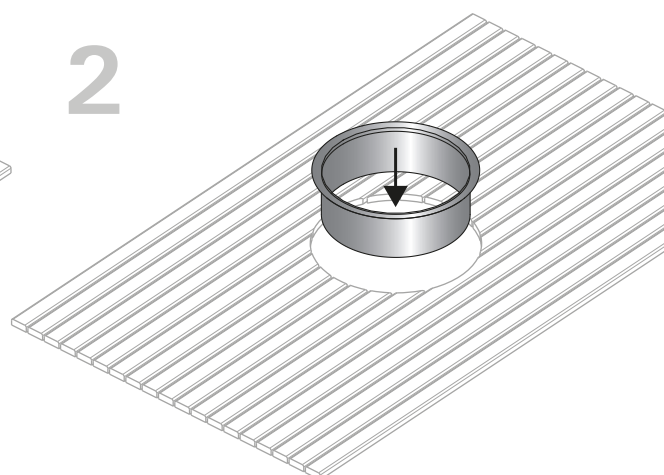

## HPC2L

Valaistu upotuskaulus  
Infällningsram med LED-belysning  
Embedding flange with LED lights  
Einbaurahmen mit LED-Leuchten  
Монтажный фланец со светодиодной подсветкой  
Uputuskrae LED valgustusega

**HUOM!** Lauteet voivat alittaa kiukaan asennusohjeessa mainitut suojaetäisyydet, kun käytetään Harvia HPC2L-upotuskaulusta. Lue myös kiukaan asennusohje. **OBS!** Skyddavstånden till bastulavar kan understiga angivna mått när man använder Harvia HPC2L-infällningsram. Läs även aggregatets monteringsanvisning. **NOTE!** The benches' distance from the heater can be less than specified in the heater's installation instructions when Harvia HPC2L embedding flange is used. See also heater's instructions for installation. **ACHTUNG!** Bei der Verwendung von HPC2L-Einbaurahmen können die Sicherheitsabstände zu Liegen kleiner sein als in der Montageanleitung des Ofens empfohlen. Lesen Sie bitte auch die Installationsanweisungen des Ofens. **ВНИМАНИЕ!** При использовании установочного фланца Harvia HPC2L расстояние от полка до каменки может быть менее указанного в инструкции по установке. Смотрите также инструкцию по установке каменки. **TÄHELEPANU!** Kasutades paigalduskraed HPC2L, võib lava kaugus olla kerisest väikesem kui märgitud kerise paigaldusjuhendis. Vaata ka kerise paigaldusjuhendit.