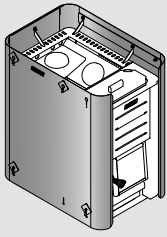

# WL600, WL650

x 4

		B min.	C min.	D min.
WL400/WL450	M1, M2, M3/SL	50	50	300
WL500/WL550	20 Pro/SL/Duo, 20 Boiler, 20 SL Boiler, 20 RS/LS Pro	62	62	422
WL600/WL650	20 ES Pro/S			
WL700/WL750	26 Pro	73	73	526
WL800/WL850	36/36 Duo	90	90	700
WL590	20 RS/LS Pro	62	62	422