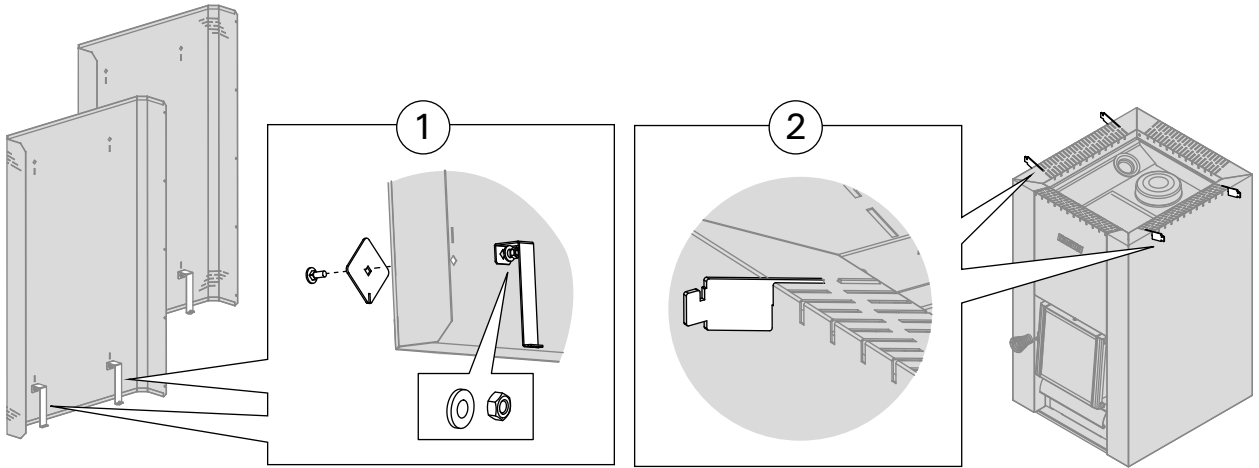

WL475, WL575