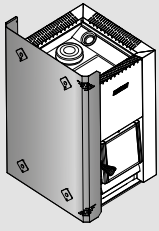

SL/DUO	B max.
M3 SL	125
20 SL	125
20 SL Boiler	125
20 Duo	150
36 Duo	150

**HARVIA**

Harvia Oy  
 PL12  
 40951 Muurame  
 Finland  
 www.harvia.fi  
 +358 207 464 000  
 harvia@harvia.fi