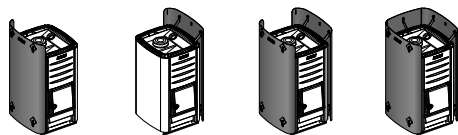

B min.	C min.	D min.	F
WL425/WL475	Linear 16/16	30	30	400	32
WL525/WL575	Linear 22/22	70	70	500	40

Suojaetäisyydet suojaseinien kanssa (mitat millimetreinä)
Säkerhetsavstånd med skyddsväggar (måttan i millimeter)

Safety distances with protective sheaths (all dimensions in millimeters)
Sicherheitsabstände mit den Schutzmänteln (alle Abmessungen in Millimetern)

Безопасные расстояния с защитными ограждениями (все размеры приведены в миллиметрах)
Ohutuskaugus koos kaitseseinaga (kõik mõõtmed millimeetrites)

Bezpečnostní vzdálenosti při využití ochranného štítu (v milimetrech)