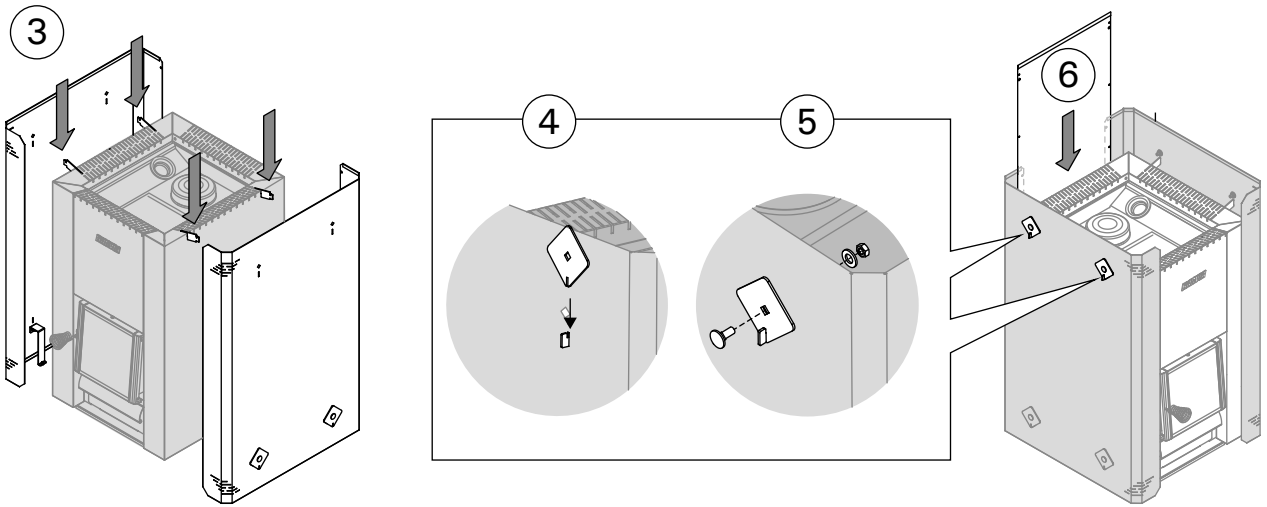

WL475, WL575