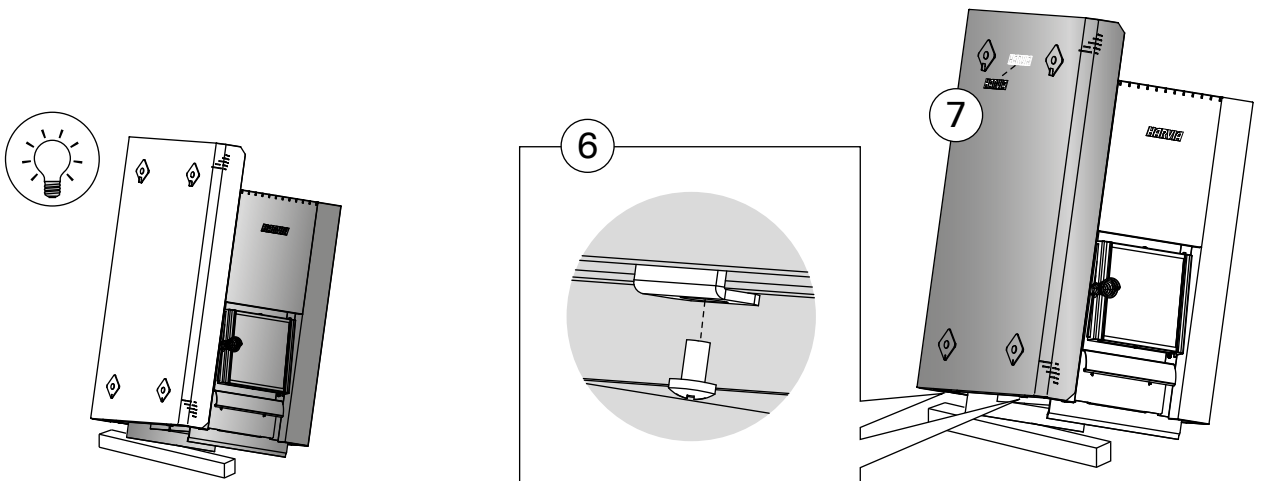

WL425, WL525