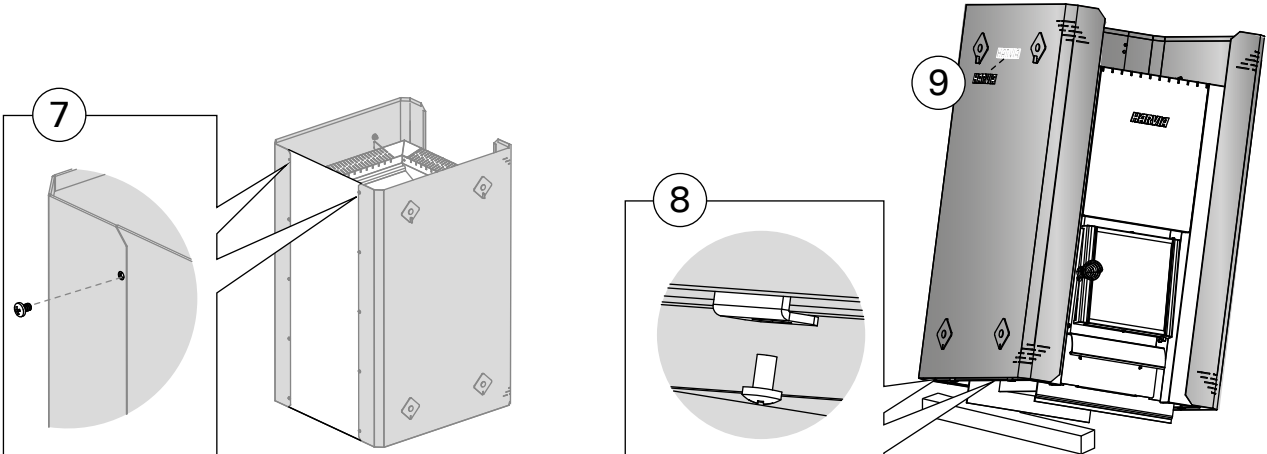

WL475, WL575