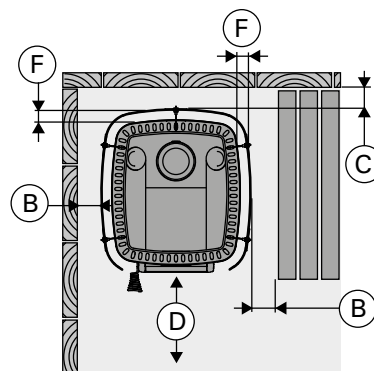

# WL425, WL525

# WL475, WL575

		B min.	C min.	D min.	F
WL425/WL475	Linear 16/16	30	30	400	32
WL525/WL575	Linear 22/22	70	70	500	40

**Suojaetäisyydet suojaseinien kanssa (mitat millimetreinä)**  
**Säkerhetsavstånd med skyddsväggar (måttan i millimeter)**

**Safety distances with protective sheaths (all dimensions in millimeters)**  
**Sicherheitsabstände mit den Schutzmänteln (alle Abmessungen in Millimetern)**

**Безопасные расстояния с защитными ограждениями (все размеры приведены в миллиметрах)**  
**Ohutuskaugus koos kaitseseinaga (kõik mõõtmed millimeetrites)**