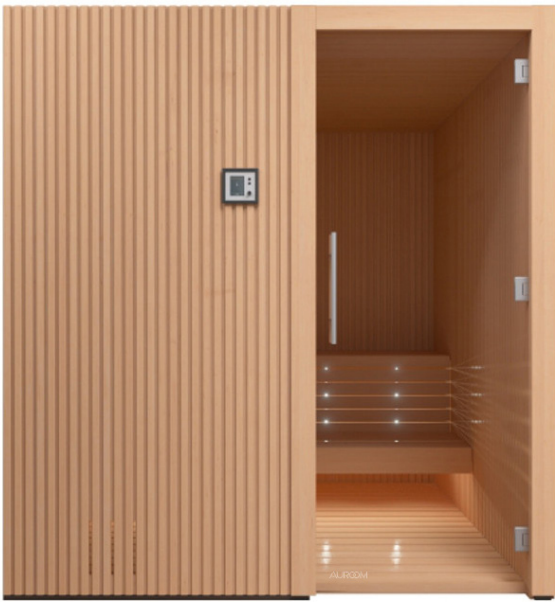

Finská sauna Auroom

LIBERA s dřevěnou stěnou

Libera 200x200

Dřevo

Sklo