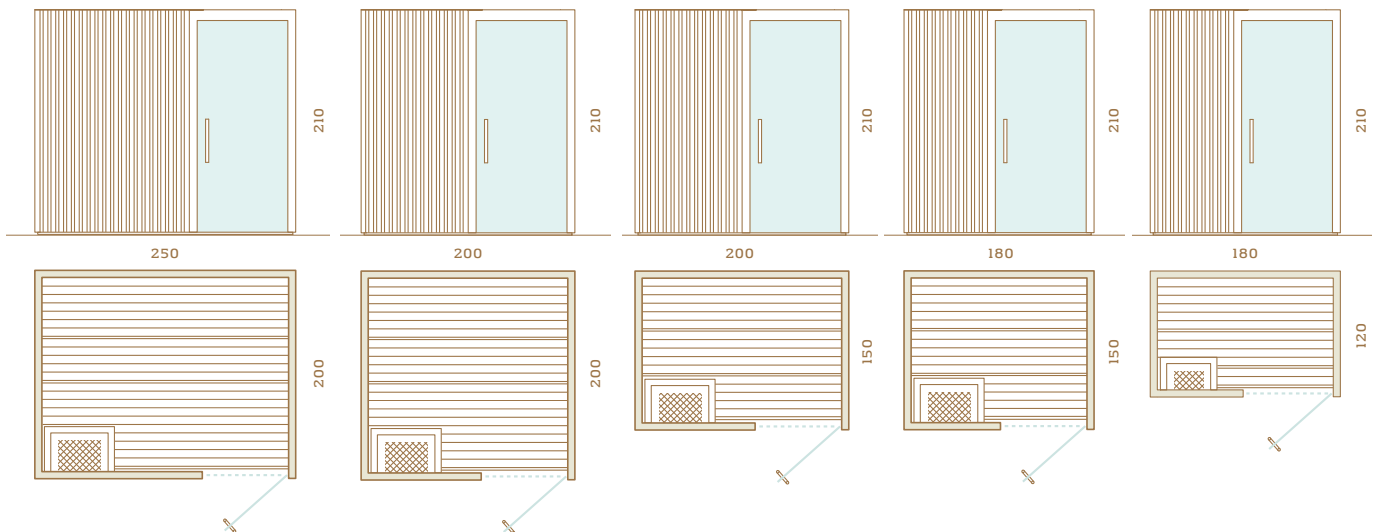

## Sklo

čiré

bronzové

šedé

## Rozměry saun

**Pozor!** Půdorys sauny lze zrcadlově otočit!