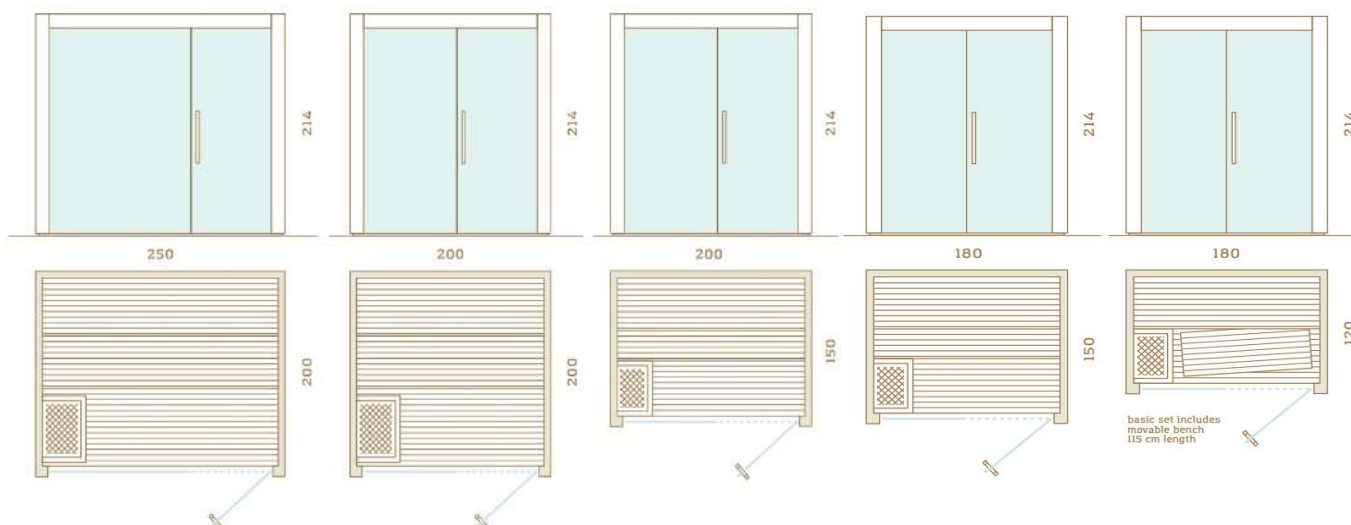

### Rozměry saun

**Pozor!** Umístění dveří si můžete zvolit dle vašeho přání.

### BASIC SET

**Saunové palubky:** profil STEP

**Rám:** hliníkový

**Přední stěna:** skleněná

**Interiér:** stěnové a stropní panely, lavice, zádová opěrka

**Dveře:** skleněné dveře se samozavíracími panty a designovou rukojetí