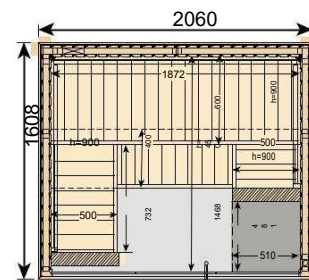

**Vario View Medium
S1620SV**