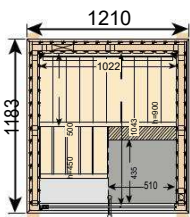

Vario View

Kód	Model	Rozměry (mm)	LED osvětlení
S1212SV	Mini	1210 x 1183 x 2016	RGBWS1212SV
S1616SV	Small	1635 x 1607 x 2016	RGBWS1616SV
S1620SV	Medium	2060 x 1608 x 2016	RGBWS1620SV
S2020SV	Large	2060 x 2033 x 2016	RGBWS2020SV
S1616CV	Corner	1635 x 1635 x 2016	RGBWS1616CV
S2020CV	Corner Large	2060 x 2033 x 2016	RGBWS2020CV

**Vario View Mini
S1212SV**