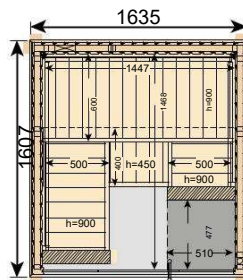

**Vario View Small
S1616SV**