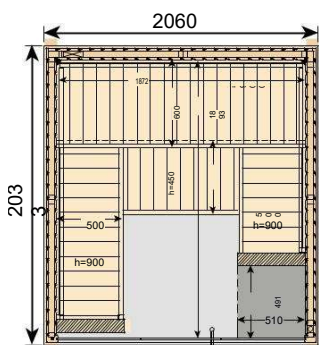

**Vario View Large
S2020SV**