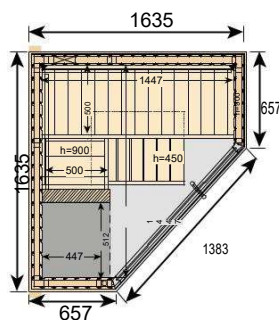

**Vario View Corner
S1616CV**