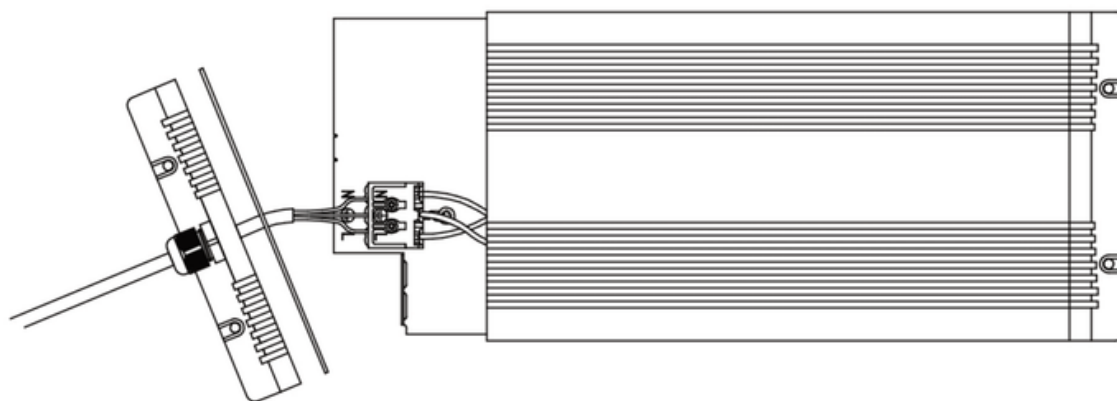

Nepřipojte při zapnutém napětí

Pozor! **Nezapomeňte nainstalovat těsnění**

Pozor! **Utáhněte**

Montážní polohy projektoru!

Pozor! **V sauně max. instalační výška je 80 cm.**