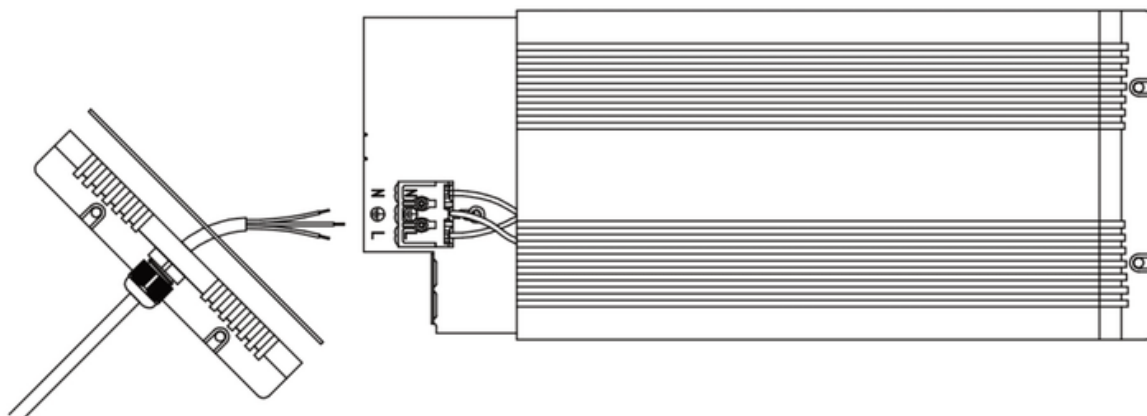

Nepřipojte při zapnutém napětí

Pozor! **Nezapomeňte nainstalovat těsnění**

Pozor! **Utáhněte**

Montážní polohy projektoru!

Pozor! **V sauně max. instalační výška je 80 cm.**