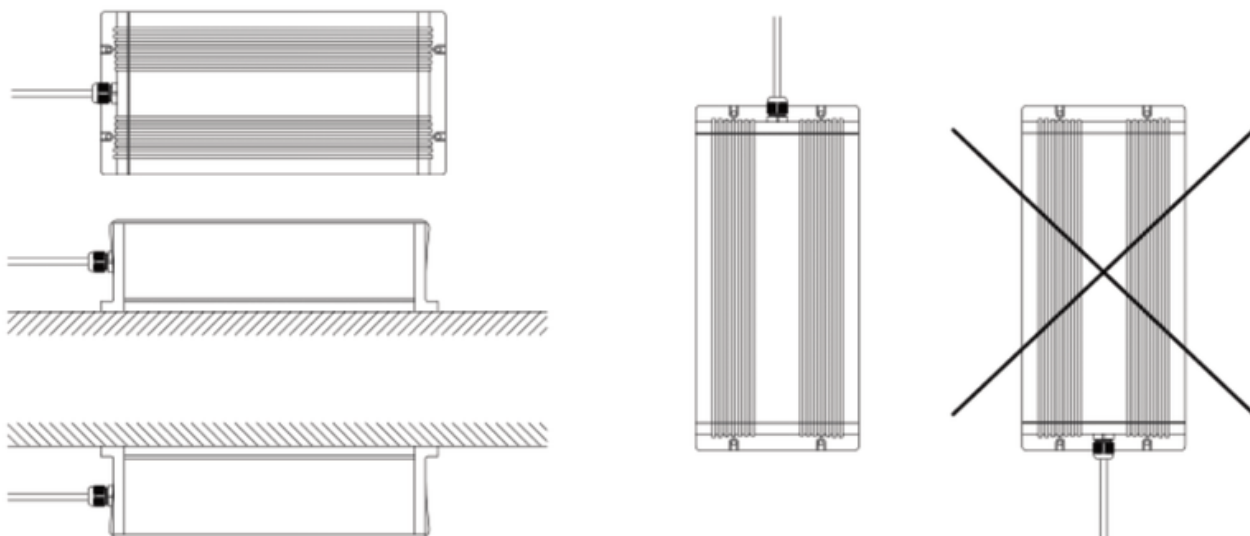

Nepřipojte při zapnutém napětí

Pozor! **Nezapomeňte nainstalovat těsnění**

Pozor! **Utáhněte**

Montážní polohy projektoru!

Pozor! **V sauně max. instalační výška je 80 cm.**