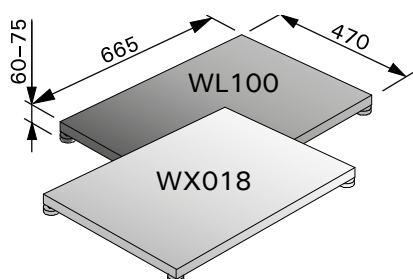

WL100, WX018, WL110

Ochranný podlahový štít WL100, WX018, WL110

Ochranný podlahový štít je vyroben v kombinaci hliníku a pozinkovaného ocelového plechu. Ochranný štít musí být použit pokud jsou saunová kamna na podlaze například s vodní bariérou.