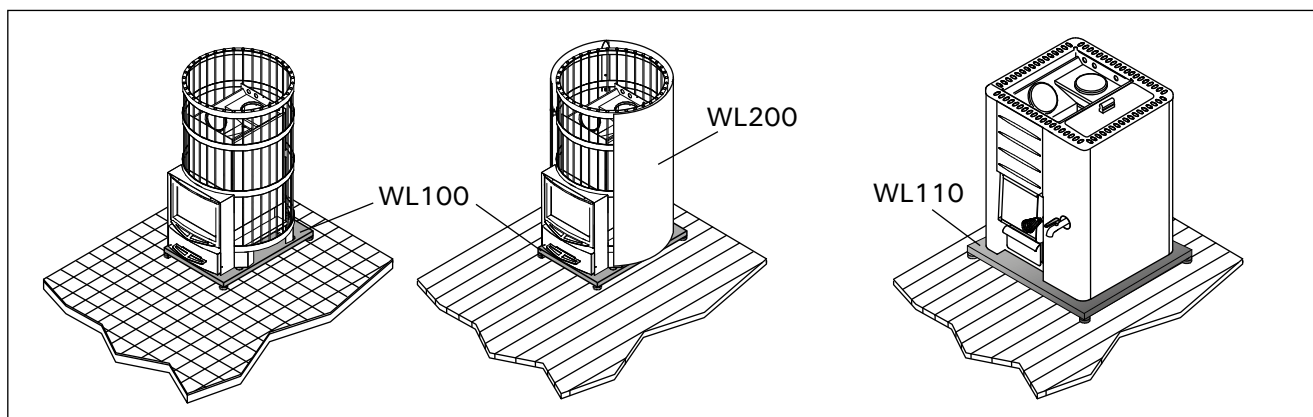

WL100, WX018, WL110

Ochranný podlahový štít WL100, WX018, WL110

Ochranný podlahový štít je vyroben v kombinaci hliníku a pozinkovaného ocelového plechu. Ochranný štít musí být použit pokud jsou saunová kamna na podlaze například s vodní bariérou.