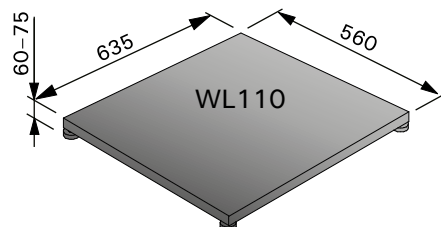

WL100, WX018, WL110

Ochranný podlahový štít WL100, WX018, WL110

Ochranný podlahový štít je vyroben v kombinaci hliníku a pozinkovaného ocelového plechu. Ochranný štít musí být použit pokud jsou saunová kamna na podlaze například s vodní bariérou.