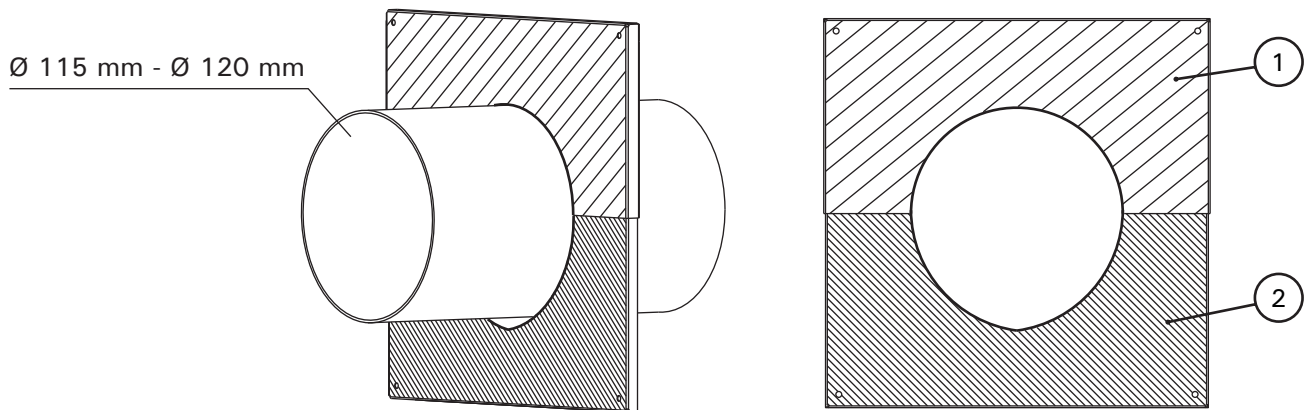

# WZ020115

- FI** Savuputken läpivientikaulus
- SV** Genomföringskrage för rökrör
- EN** Lead-through flange for smoke pipe
- DE** Durchgangskragen für Rauchrohr
- RU** Проходной фланец для дымовой трубы
- ET** Suitsutoru äärik