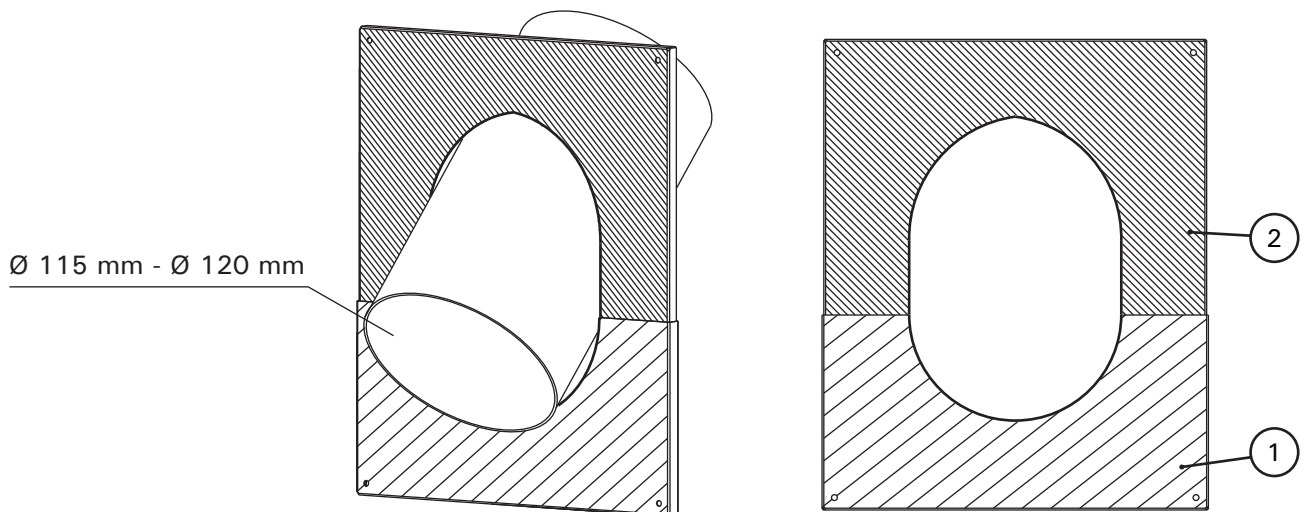

# WZ020115

- FI** Savuputken läpivientikaulus
- SV** Genomföringskrage för rökrör
- EN** Lead-through flange for smoke pipe
- DE** Durchgangskragen für Rauchrohr
- RU** Проходной фланец для дымовой трубы
- ET** Suitsutoru äärik