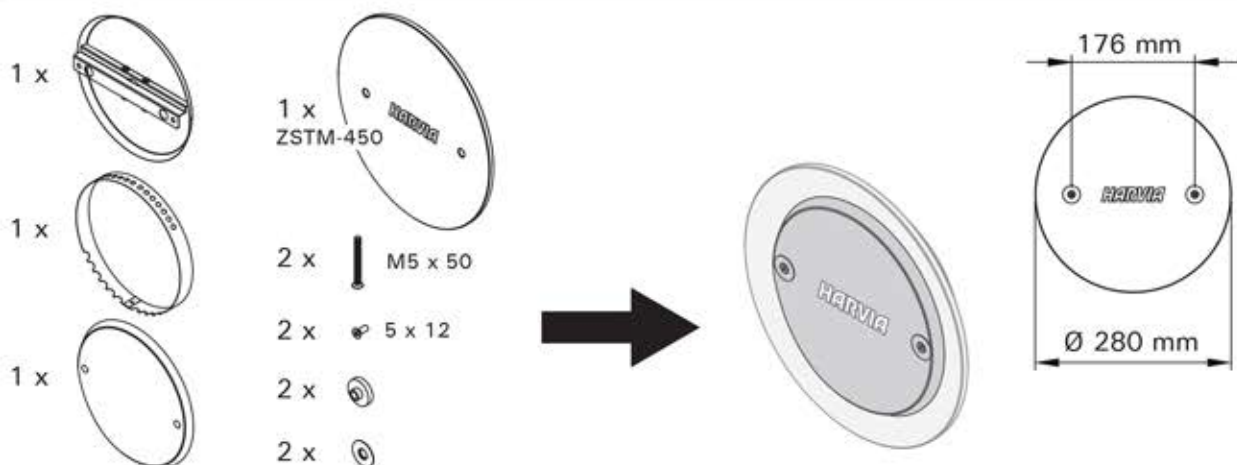

# ZG-520

Safety distances/bezpečné vzdálenosti/  
bezpečné vzdálenosti

**HARVIA**

Harvia Oy  
PL12  
40951 Muurame  
Finland  
www.harvia.cz