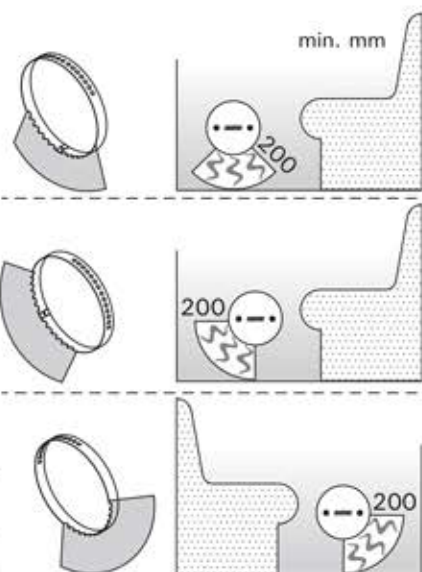

# ZG-520

Safety distances/bezpečné vzdálenosti/  
bezpečné vzdálenosti

**HARVIA**

Harvia Oy  
PL12  
40951 Muurame  
Finland  
www.harvia.cz